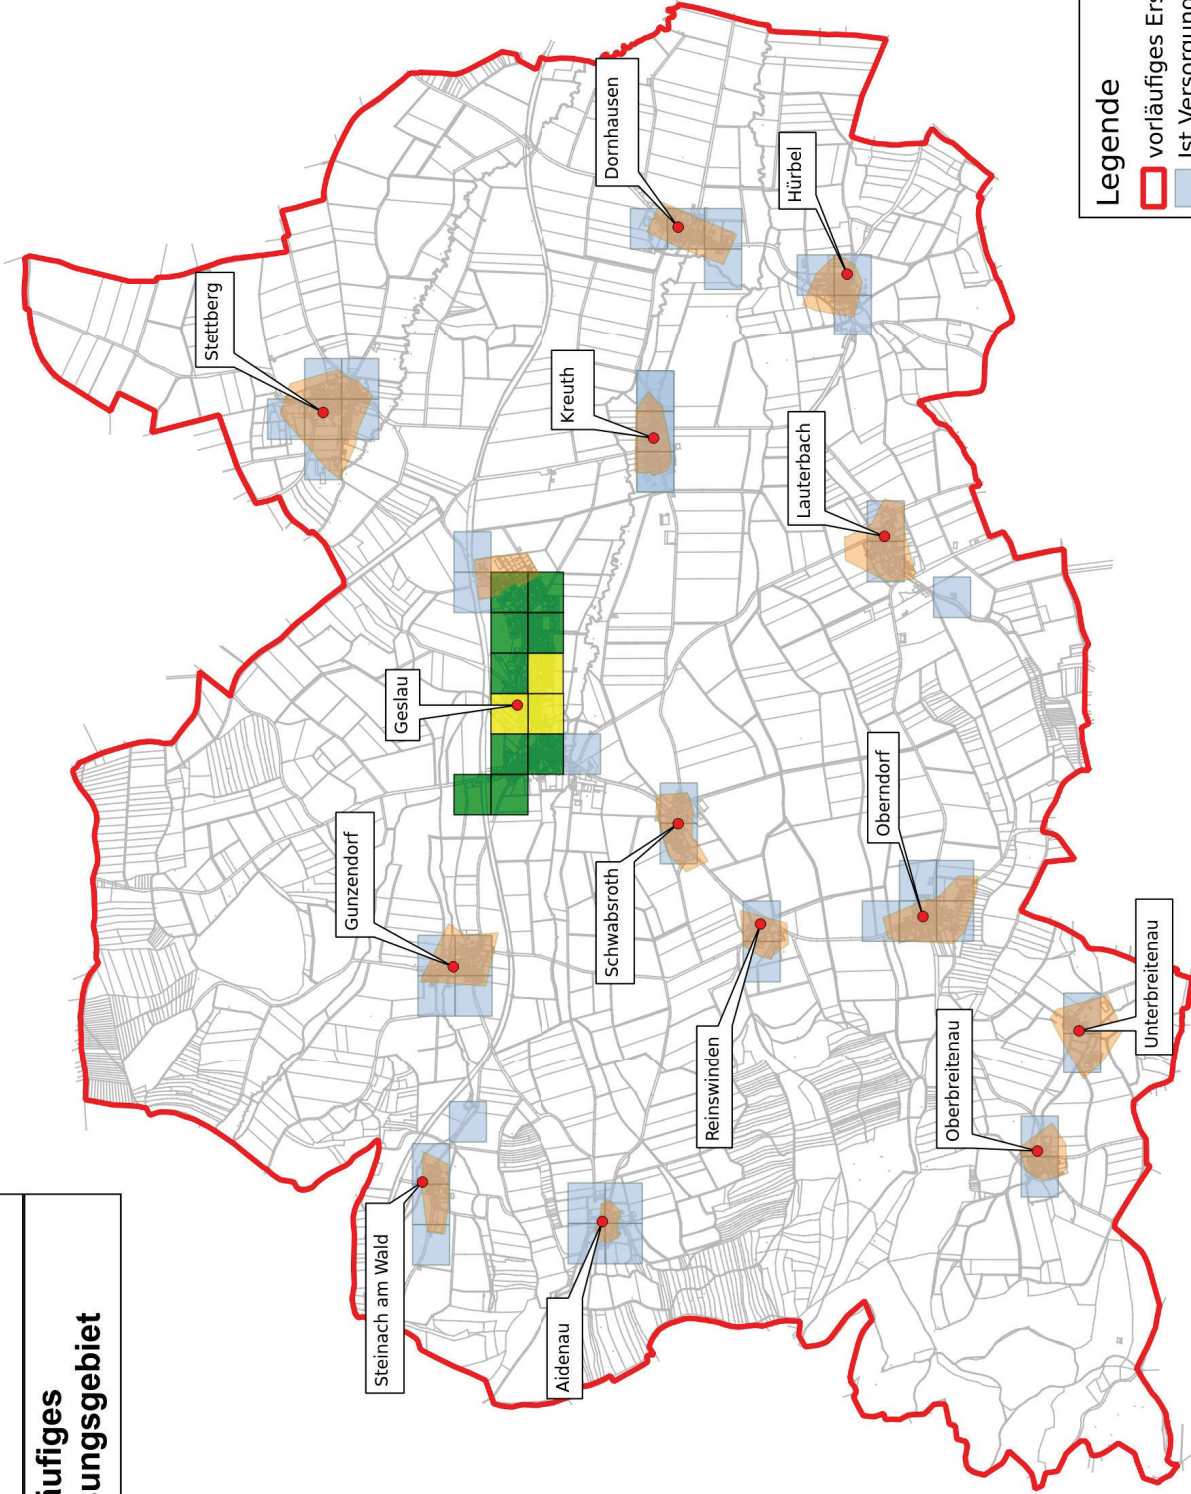

Ist Versorgung
Stand vor Markterkundung

vorläufiges
Erschließungsgebiet

Gemeinde Geslau

Legende

- vorläufiges Erschließungsgebiet
- Ist Versorgung bis 15 Mbit/s
- Ist Versorgung 16 Mbit/s
- Ist Versorgung 30 Mbit/s kein weisser NGA Fleck
- Erschließungsgebiet 1. Förderprogramm

Planungsbüro Stephan Schröder UG
(haftungsbeschränkt)

Gunzendorf

Steinach am Wald

Aidenau

Kreuth

Geslau

Schwabsroth

Stettberg

Geslau

Dornhausen

Hürbel

Kreuth

Lauterbach

Oberndorf

Unterbreitenau

Oberbreitenau

Schwabsroth

Reinswinden