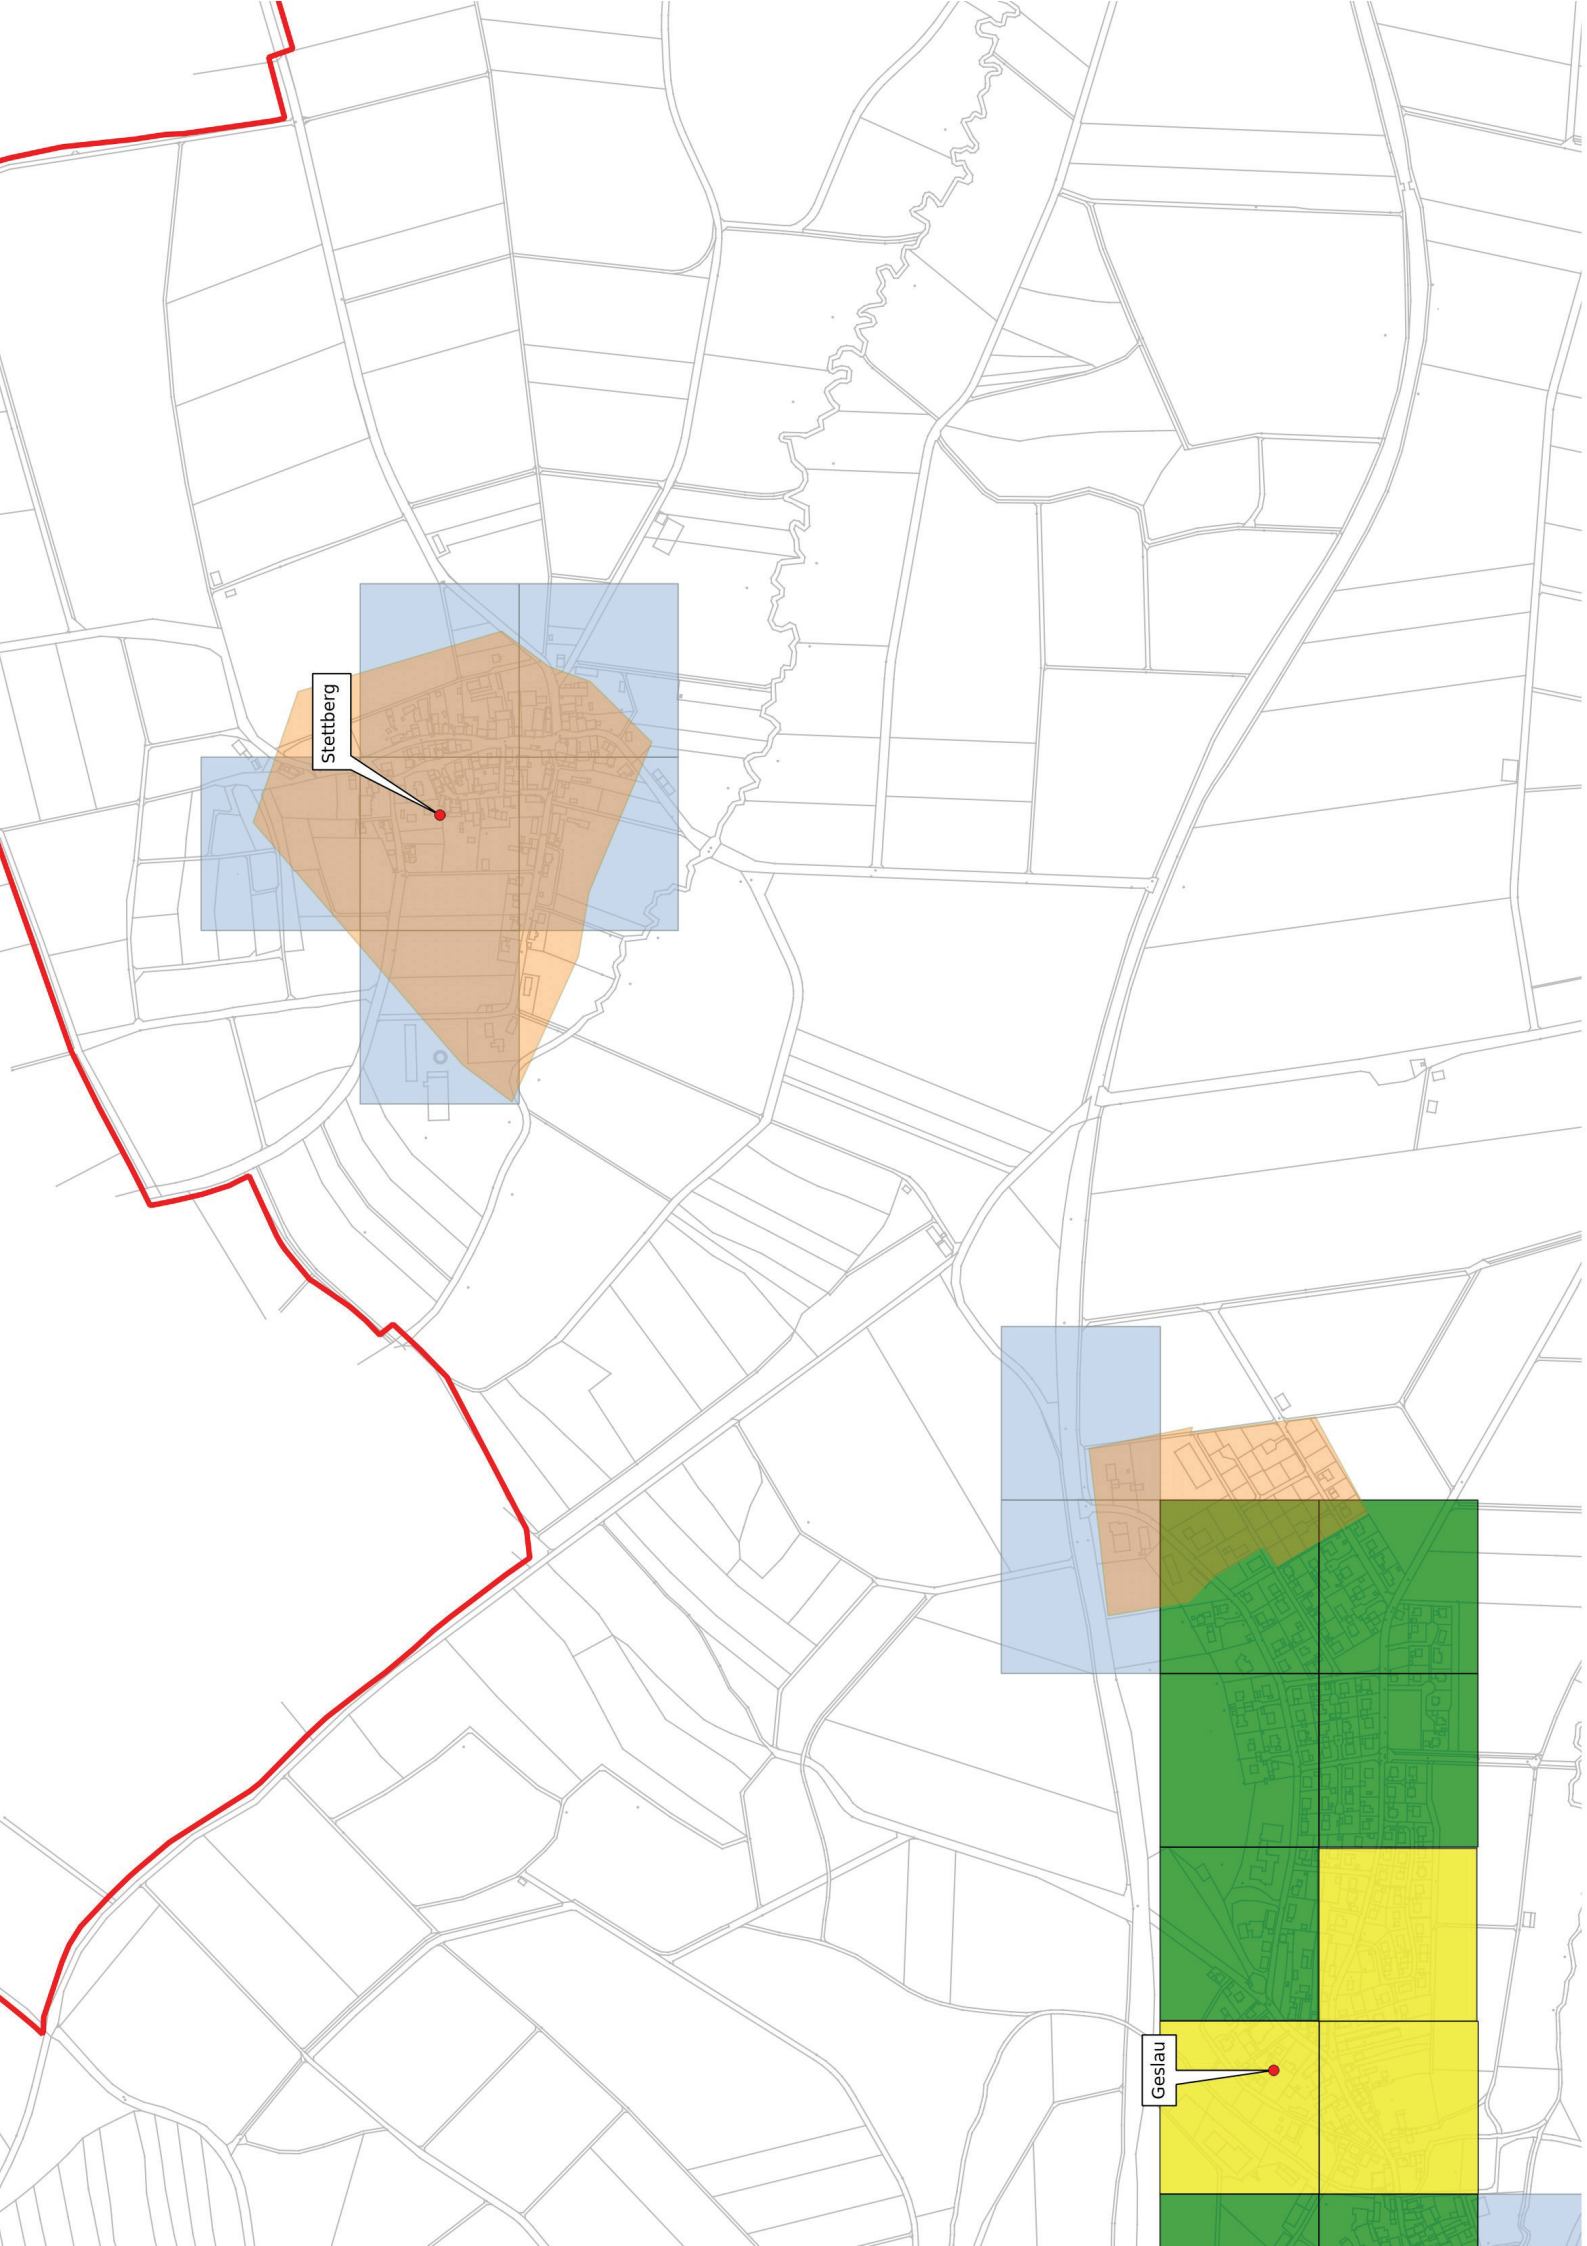

Ist Versorgung
Stand vor Markterkundung

vorläufiges
Erschließungsgebiet

Gemeinde Geslau

Legende

- vorläufiges Erschließungsgebiet
- Ist Versorgung bis 15 Mbit/s
- Ist Versorgung 16 Mbit/s
- Ist Versorgung 30 Mbit/s kein weisser NGA Fleck
- Erschließungsgebiet 1. Förderprogramm

Planungsbüro Stephan Schröder UG
(haftungsbeschränkt)

Gunzendorf

Steinach am Wald

Aidenau

Kreuth

Geslau

Schwabsroth

Stettberg

Geslau

Dornhausen

Hürbel

Kreuth

Lauterbach

Oberndorf

Unterbreitenau

Oberbreitenau

Schwabsroth

Reinswinden