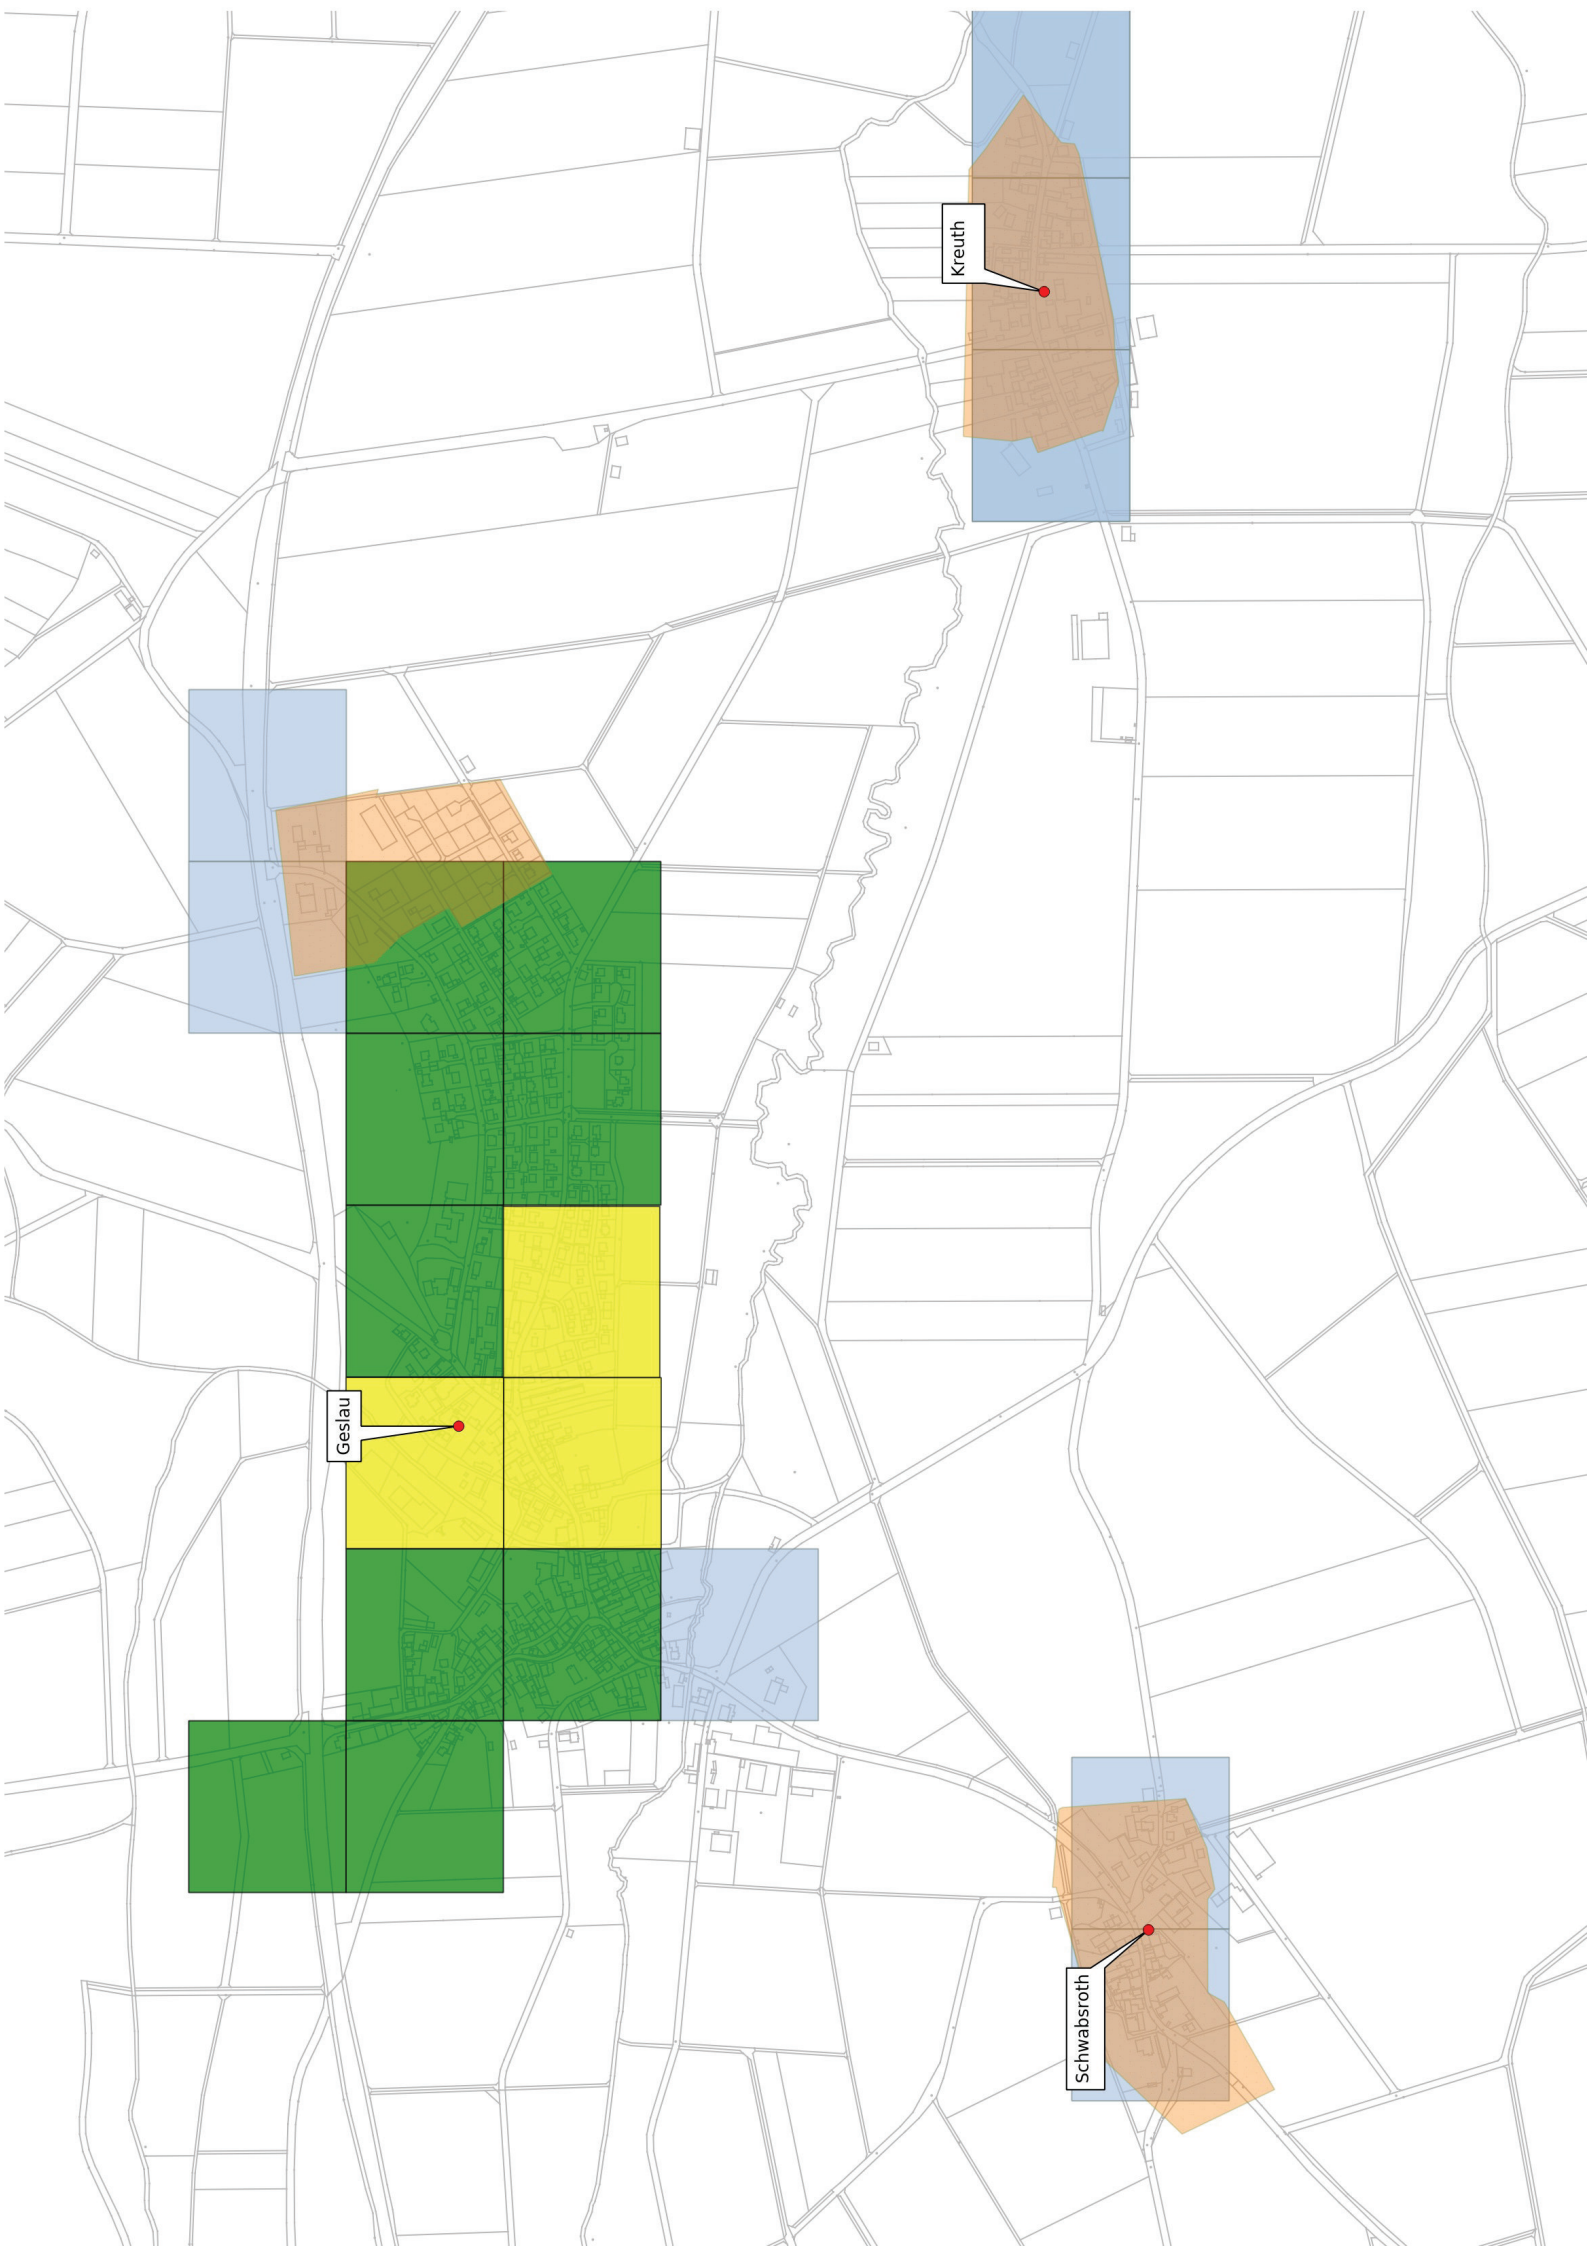

Ist Versorgung
Stand vor Markterkundung

vorläufiges
Erschließungsgebiet

Gemeinde Geslau

Legende

- vorläufiges Erschließungsgebiet
- Ist Versorgung bis 15 Mbit/s
- Ist Versorgung 16 Mbit/s
- Ist Versorgung 30 Mbit/s kein weisser NGA Fleck
- Erschließungsgebiet 1. Förderprogramm

Planungsbüro Stephan Schröder UG
(haftungsbeschränkt)

Gunzendorf

Steinach am Wald

Aidenau

Kreuth

Geslau

Schwabsroth

Stettberg

Geslau

Dornhausen

Hürbel

Kreuth

Lauterbach

Oberndorf

Unterbreitenau

Oberbreitenau

Schwabsroth

Reinswinden