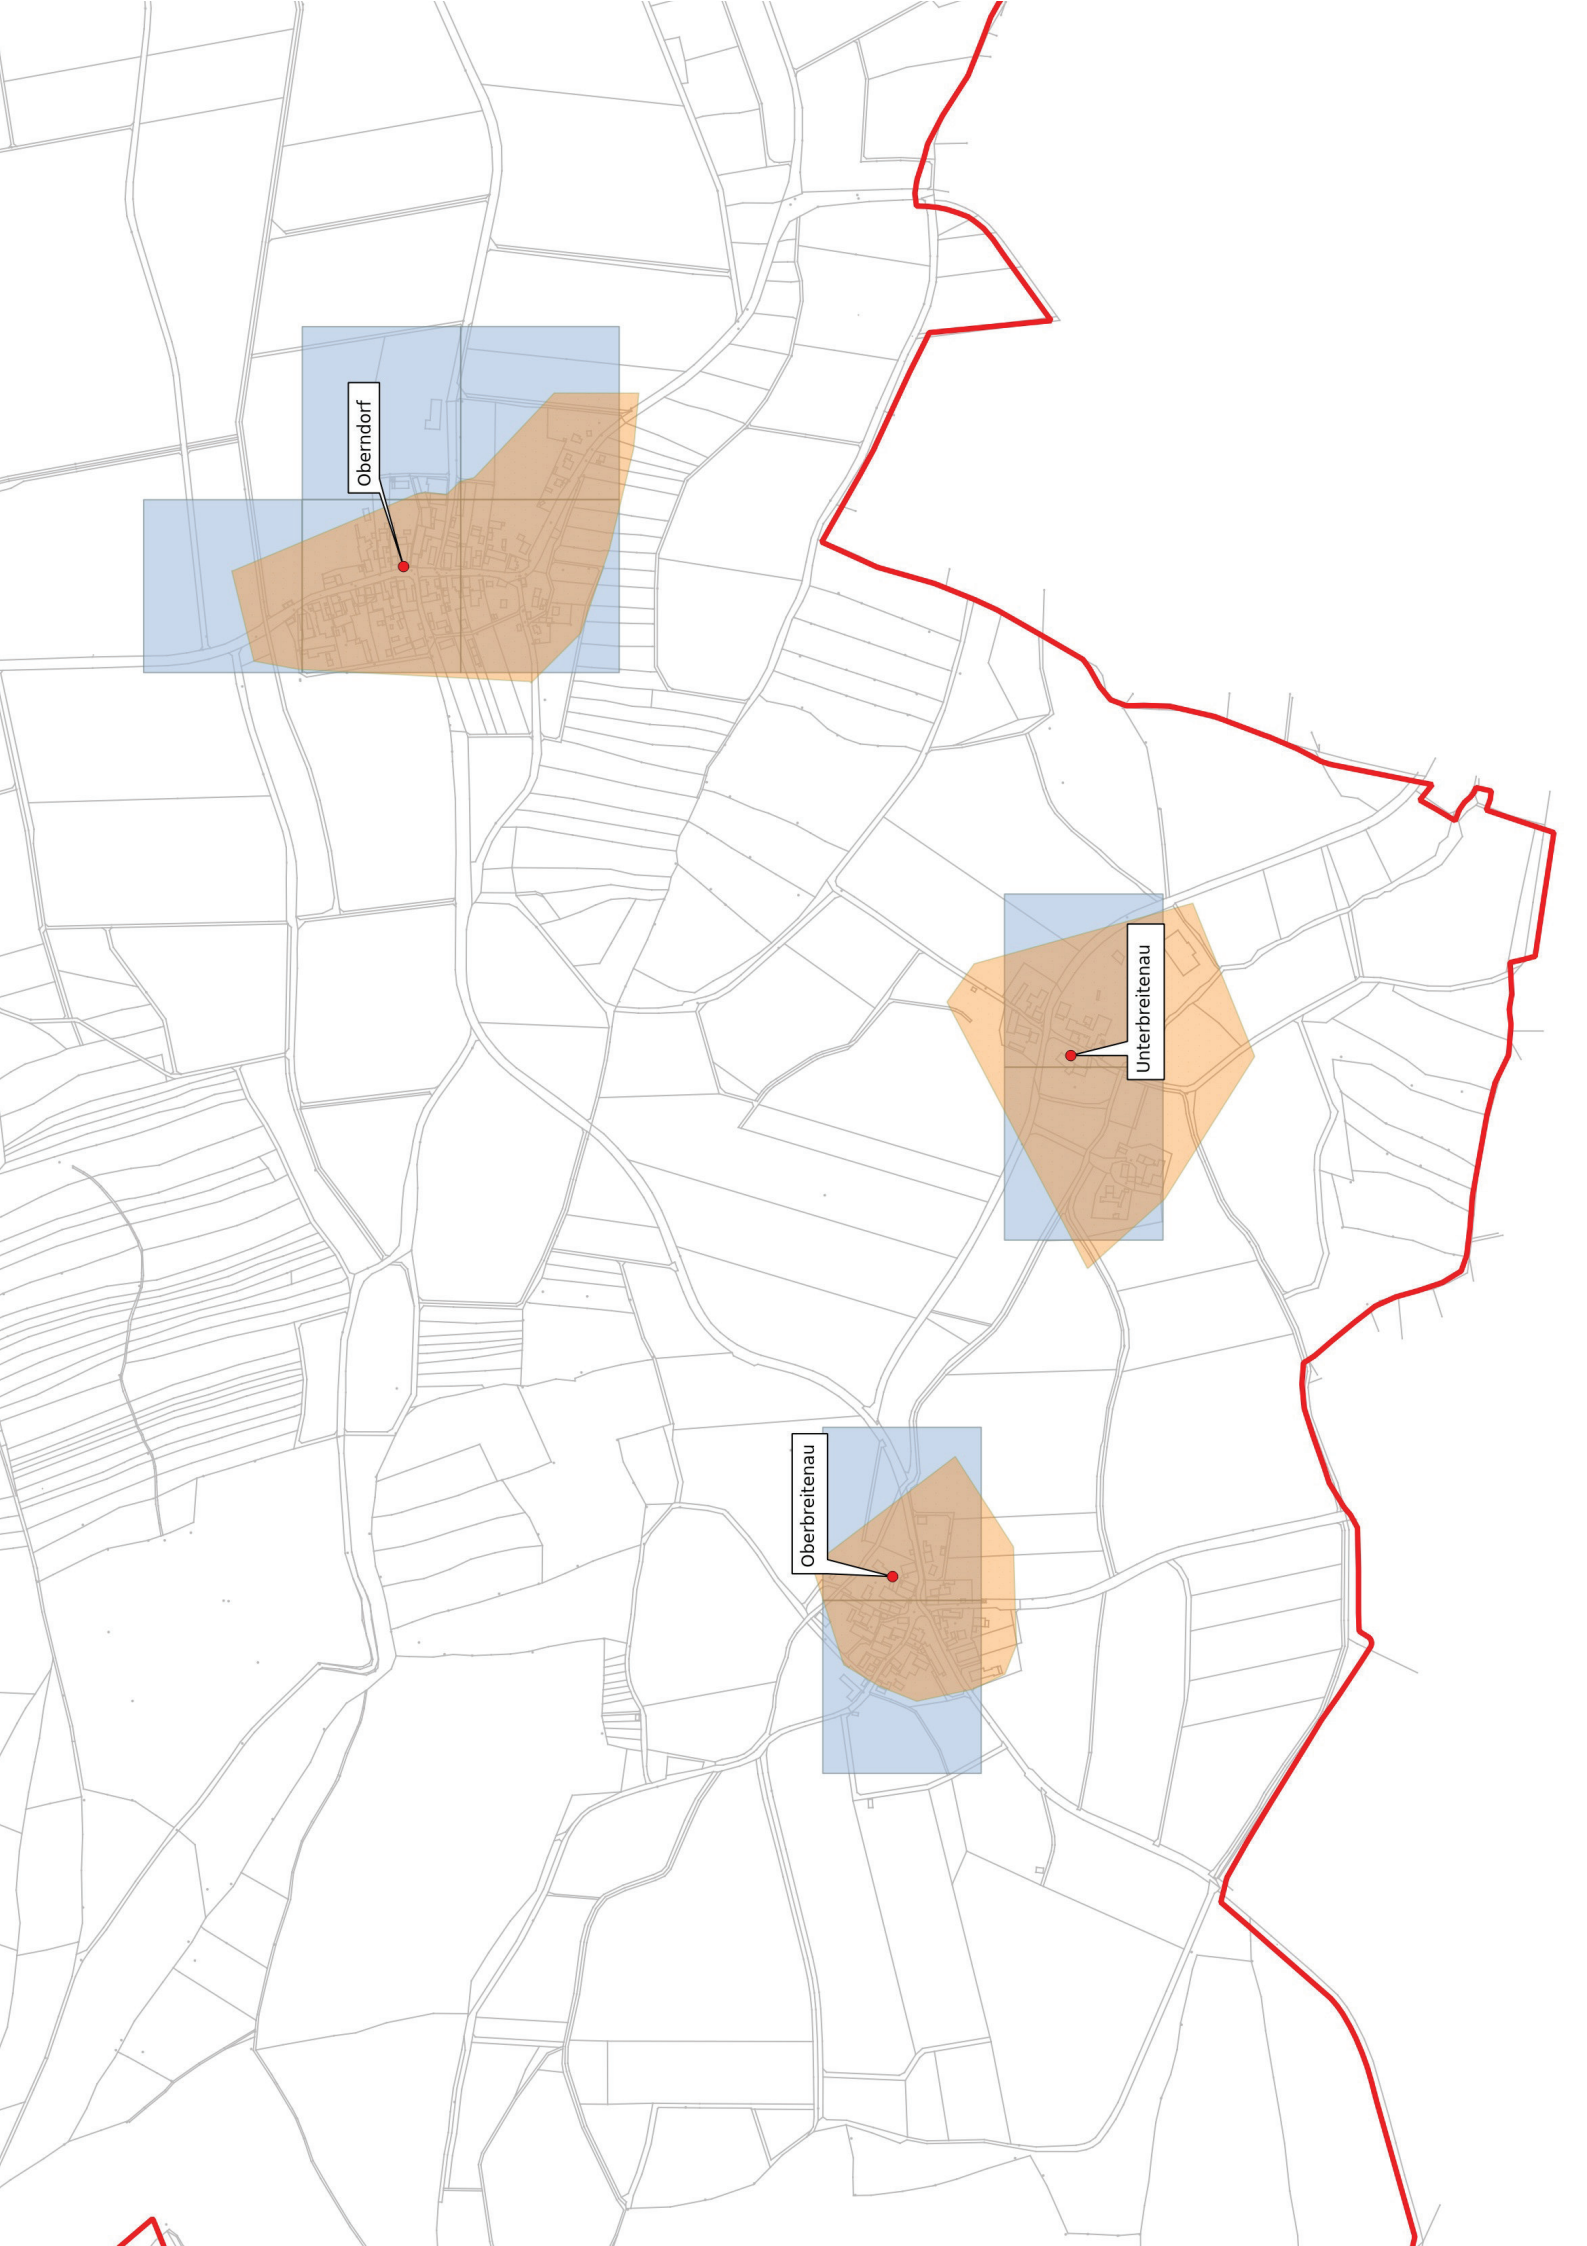

Ist Versorgung
Stand vor Markterkundung

vorläufiges
Erschließungsgebiet

Gemeinde Geslau

Legende

- vorläufiges Erschließungsgebiet
- Ist Versorgung bis 15 Mbit/s
- Ist Versorgung 16 Mbit/s
- Ist Versorgung 30 Mbit/s kein weisser NGA Fleck
- Erschließungsgebiet 1. Förderprogramm

Geslau

Dornhausen

Hürbel

Kreuth

Lauterbach

Oberndorf

Unterbreitenau

Oberbreitenau

Schwabsroth

Reinswinden