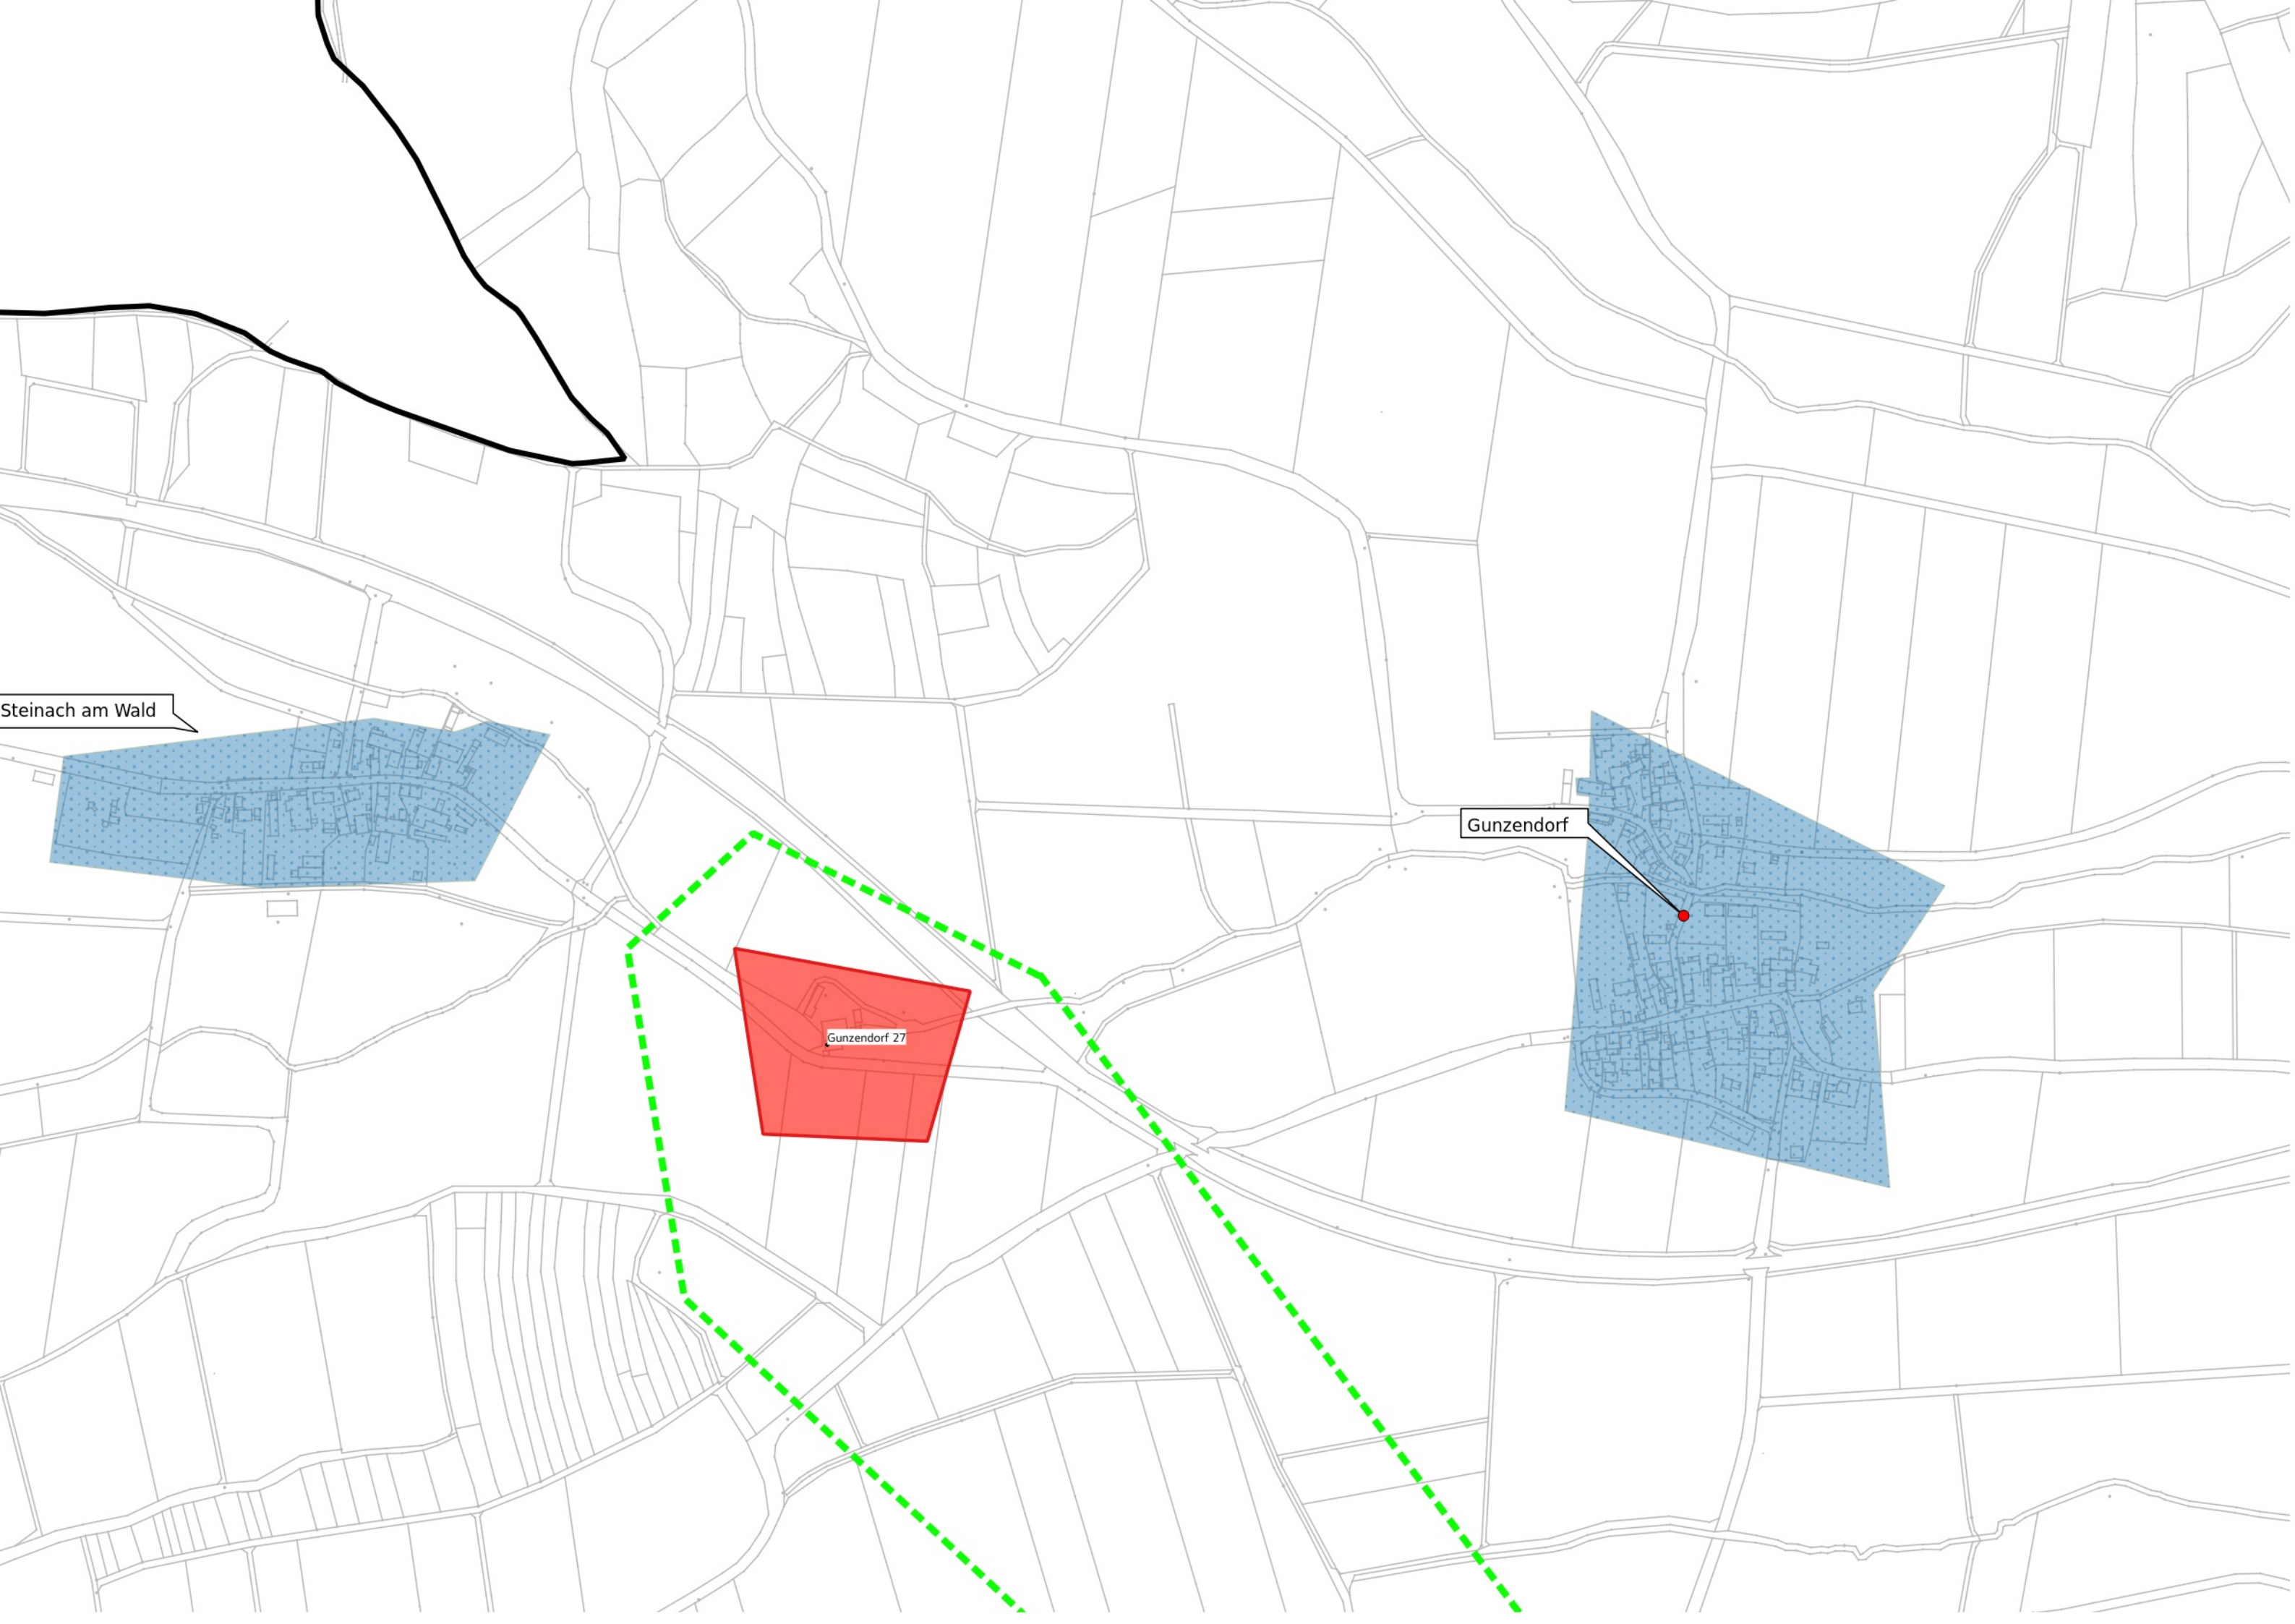

# vorläufiges Erschließungsgebiet

# Gemeinde Geslau

Bandbreitenangaben siehe Auswahlverfahren  
Punkt 3a und Beschreibung gemäß Anlage  
Punkt 3a

## Legende

- geforderte Datenrate
- Down 100 Mbit/s Up 10 Mbit/s
- herzustellende 100 Mbit/s Hausanschlüsse
- Erschließungsgebiet Förderprogramm 1
- vorläufiges Erschließungsgebiet Förderprogramm 2
- Zusammenfassung der Erschließungsgebiete
- Gemeindegrenze

Lauterbach 2

Lauterbach 2b

Lauterbach 2a

Lauterbach 17

Steinach am Wald

Gunzendorf

Gunzendorf 27

Stettberg