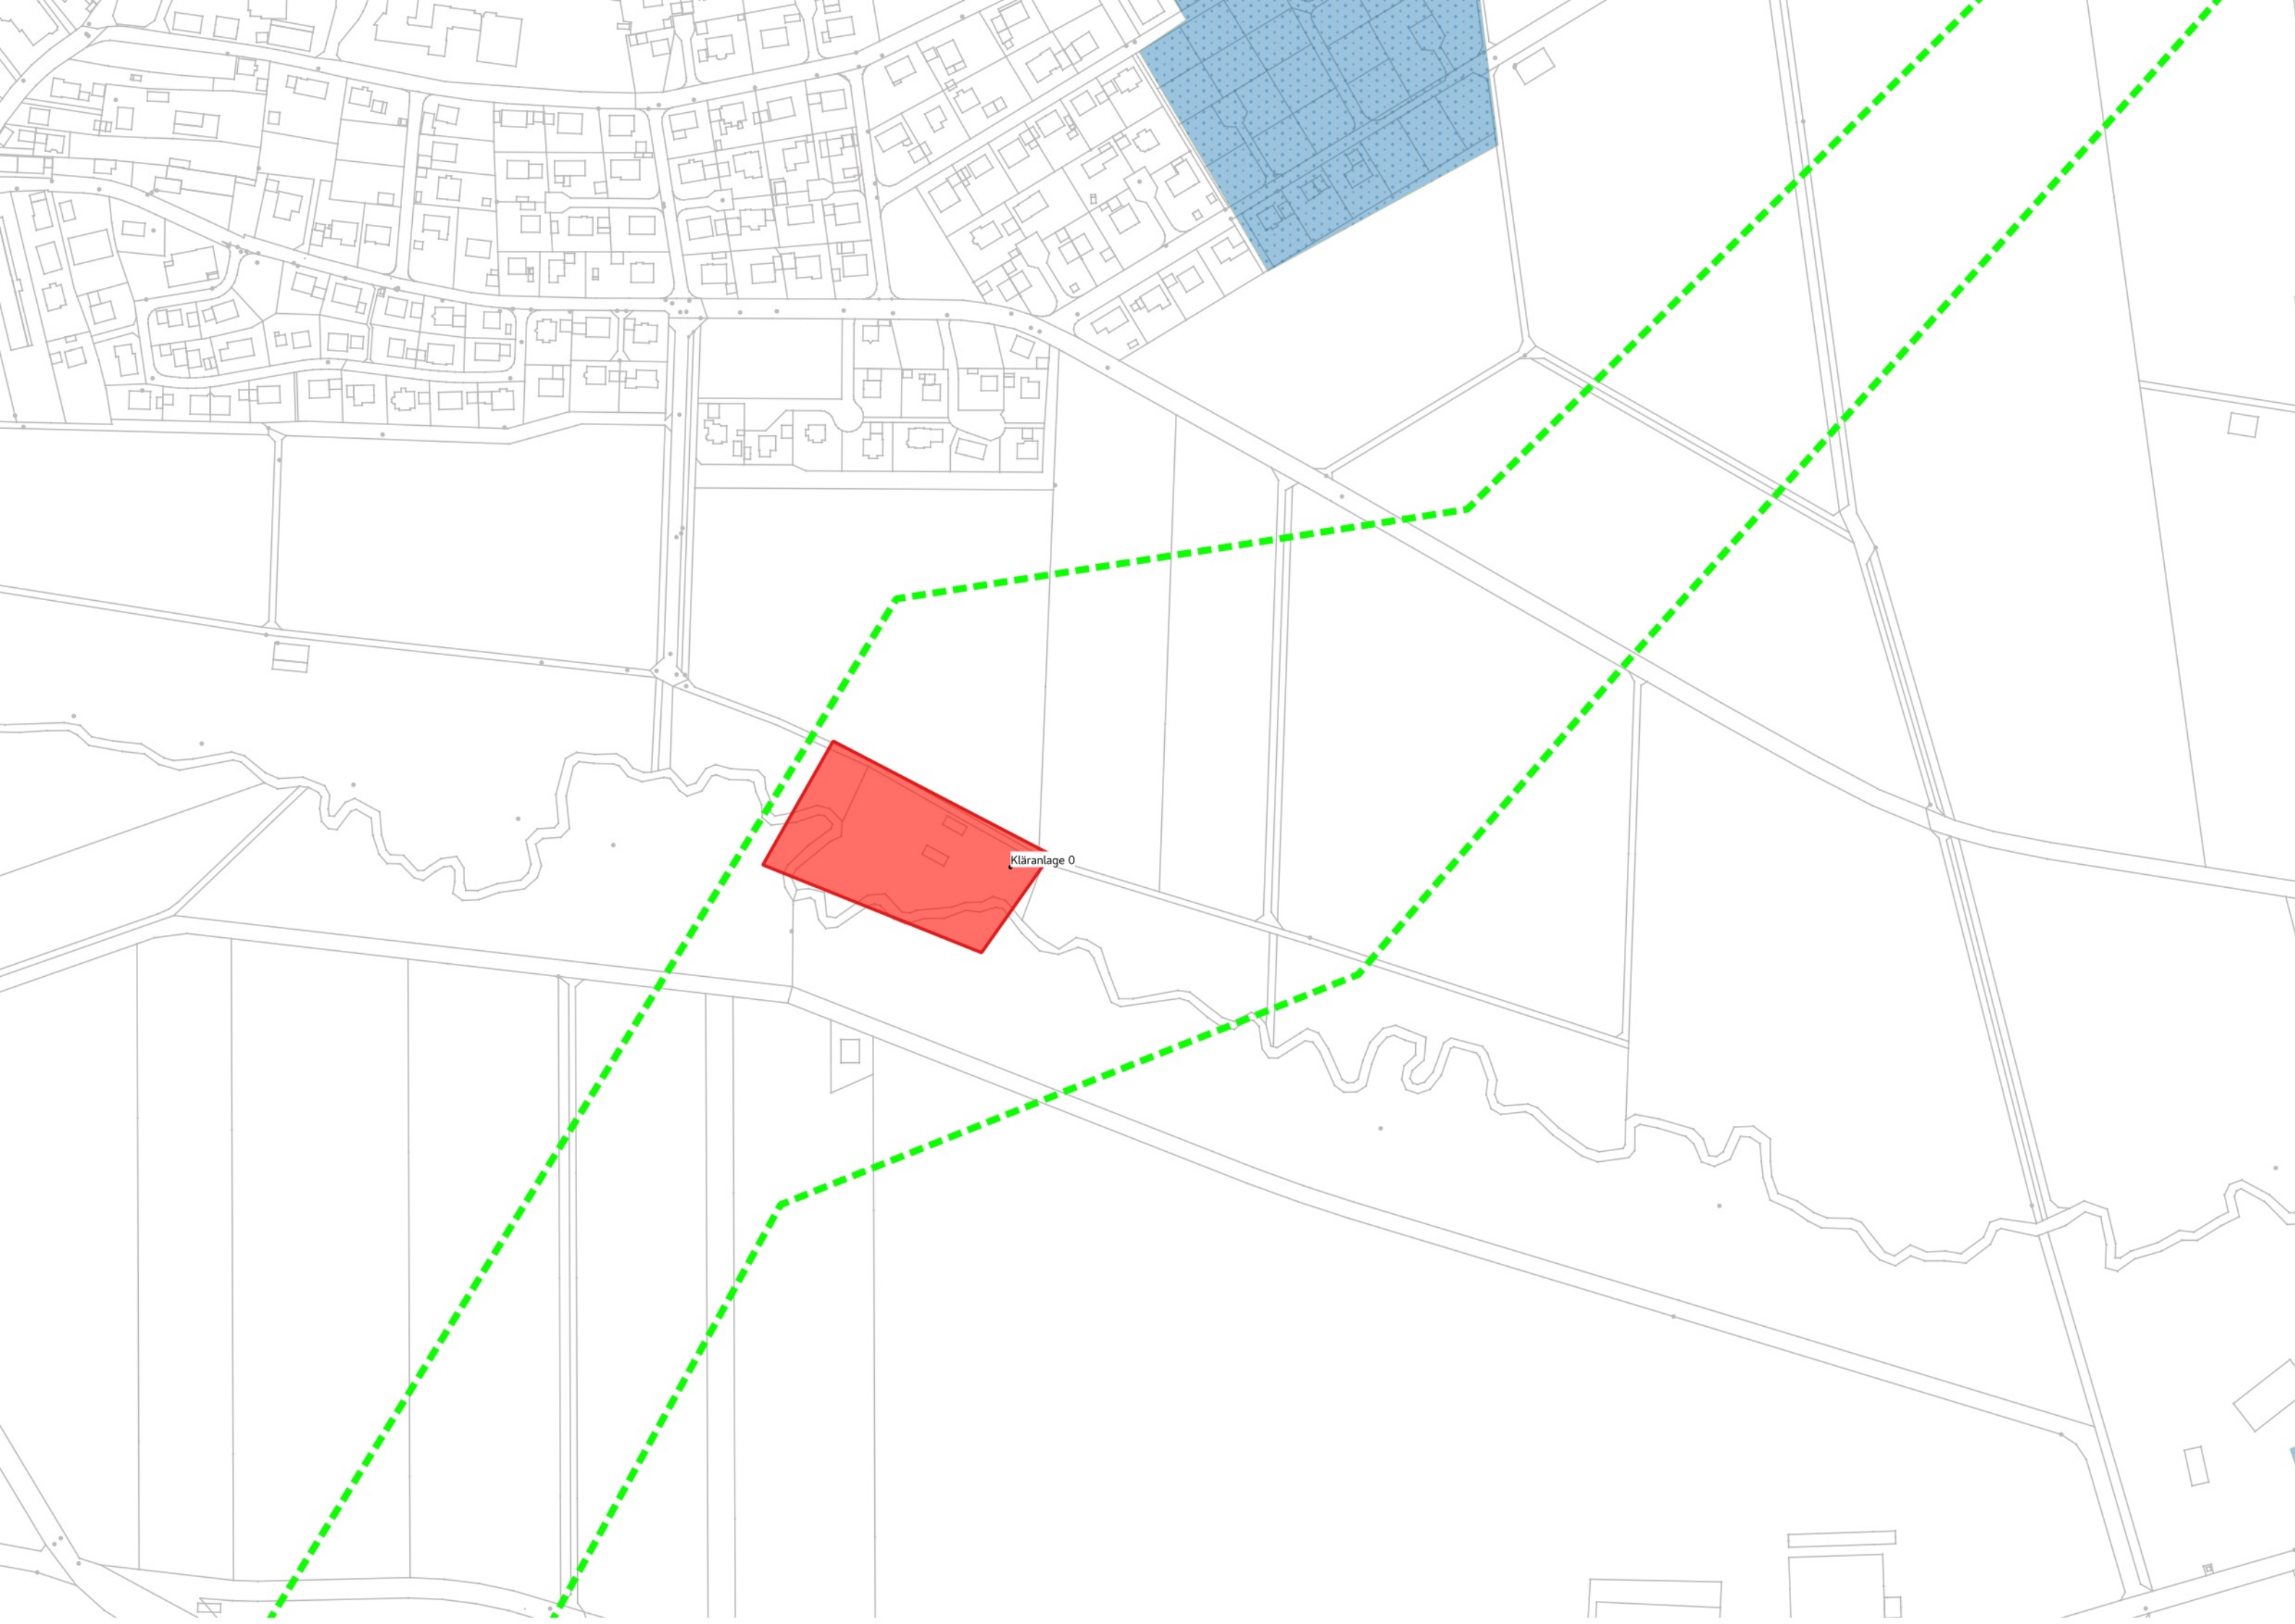

Kläranlage 0