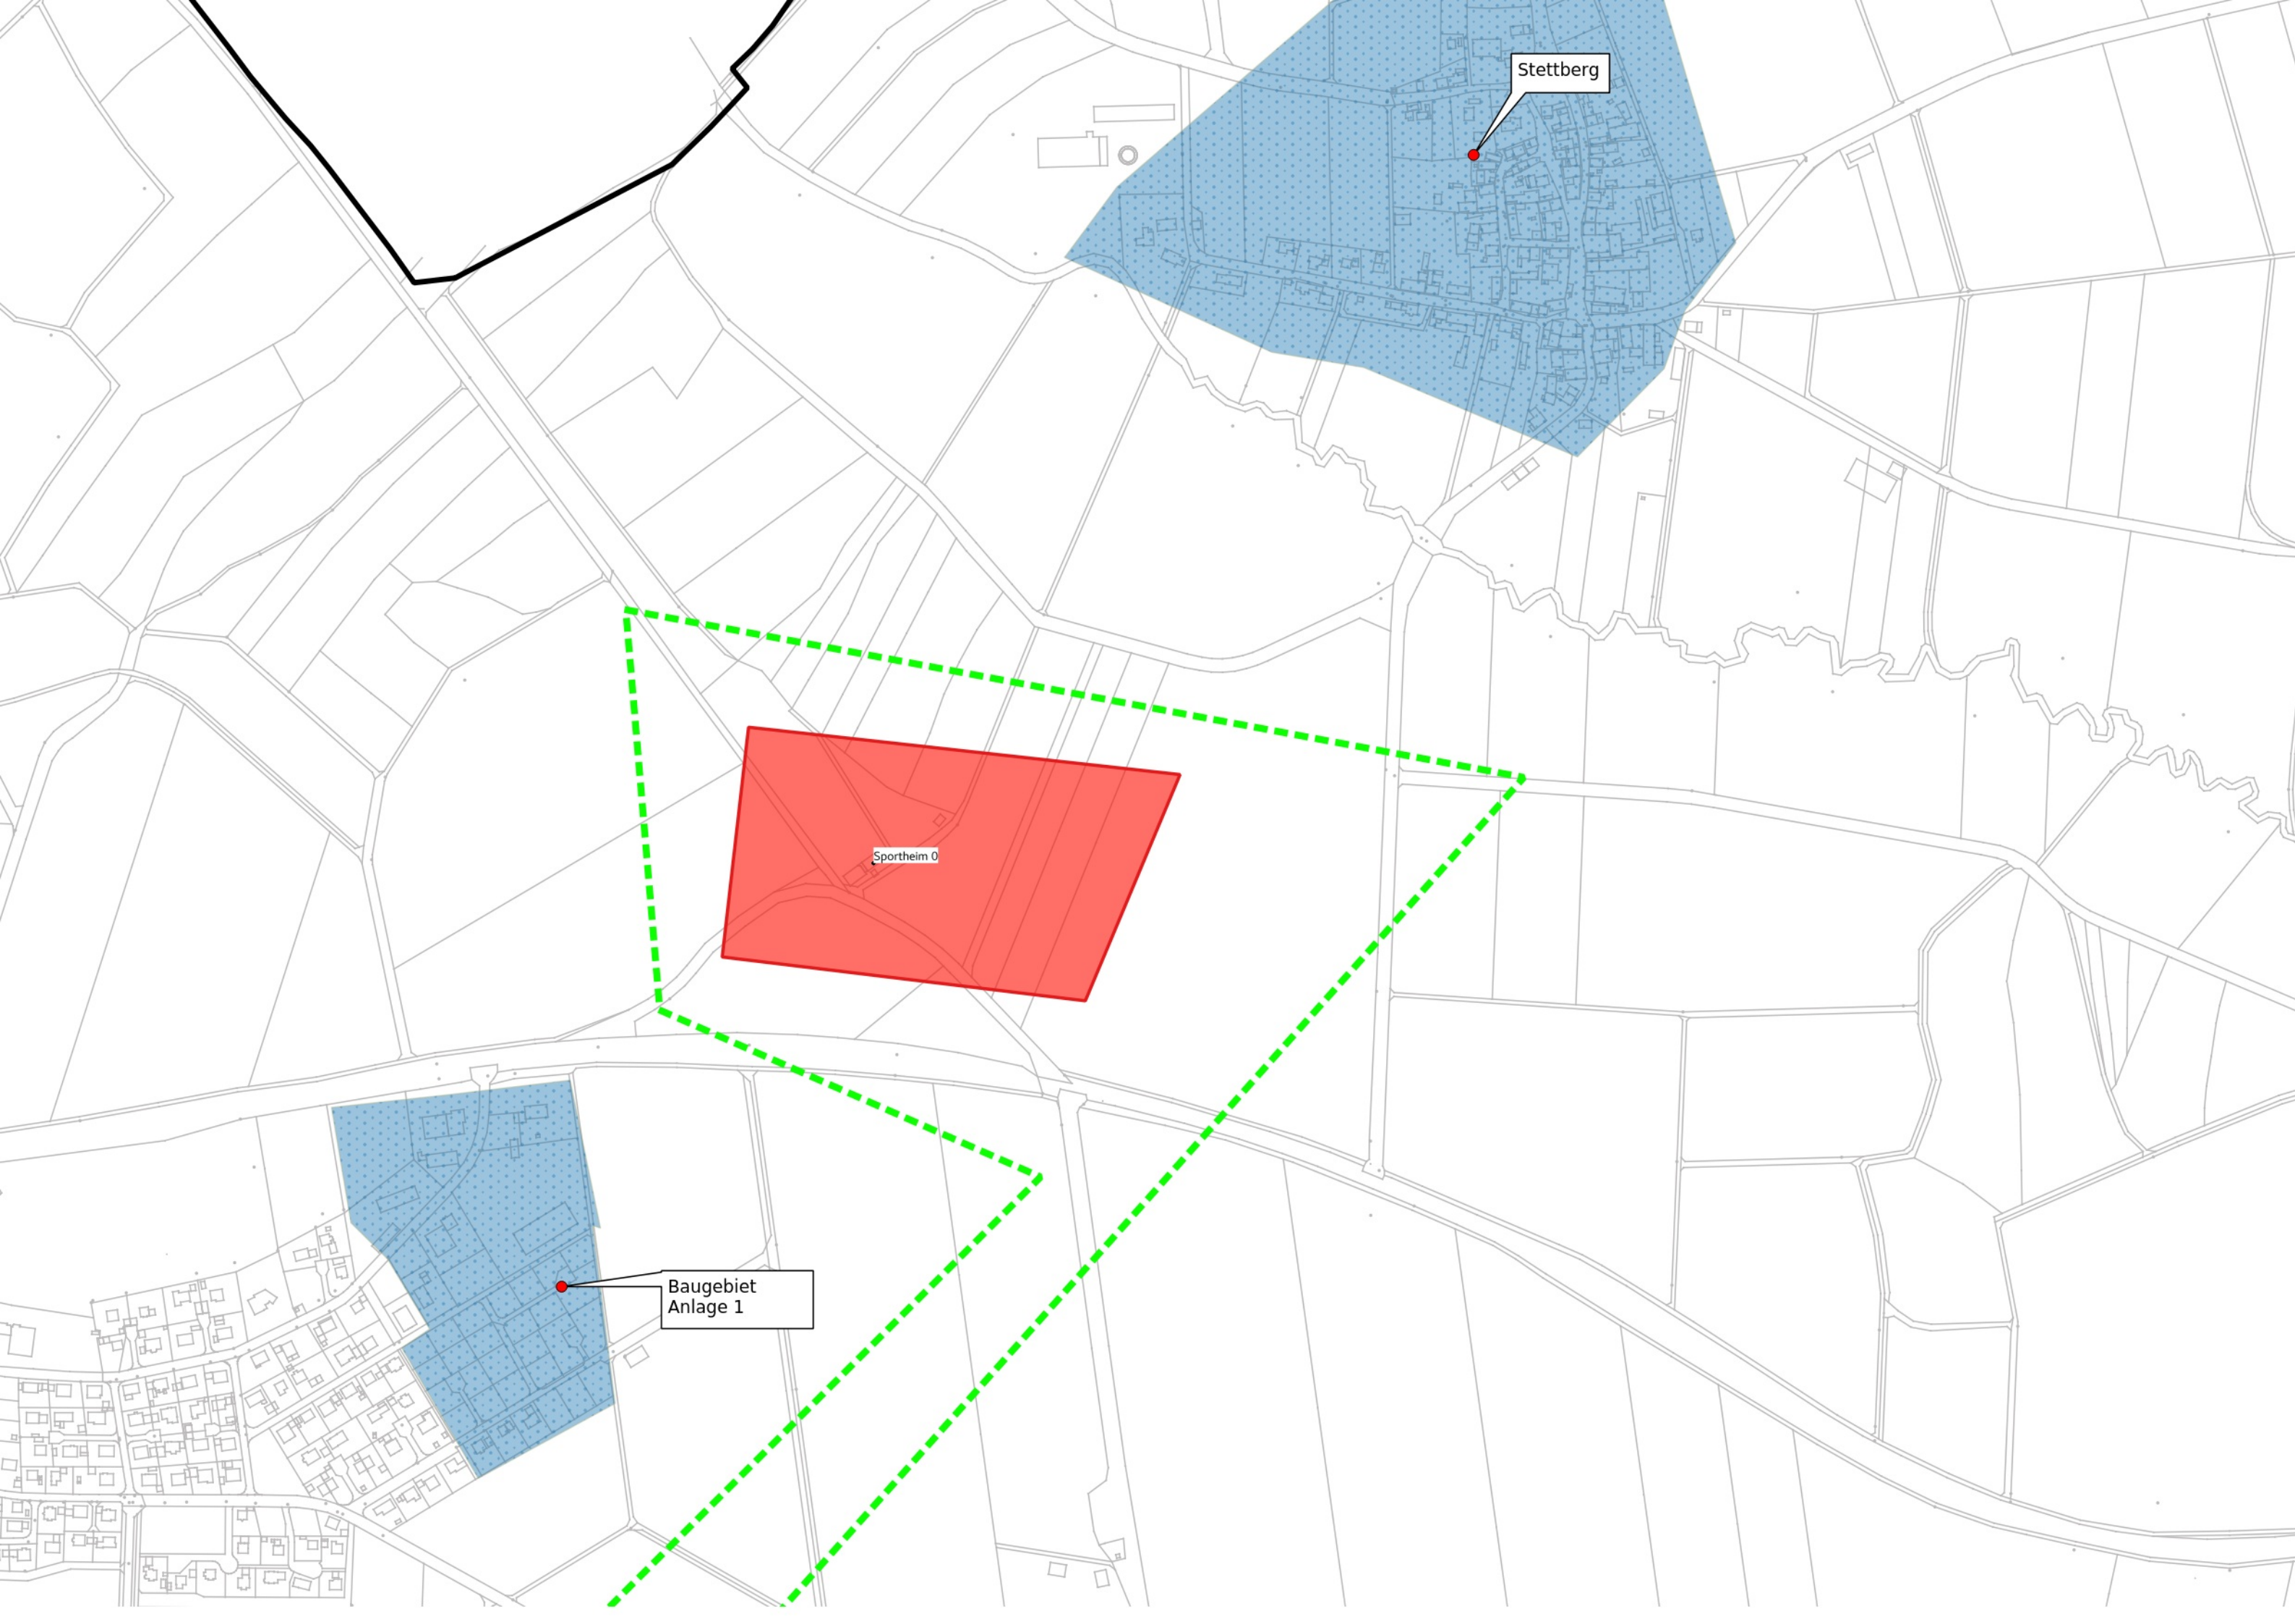

## Legende

- geforderte Datenrate
- Down 100 Mbit/s Up 10 Mbit/s
- herzustellende 100 Mbit/s Hausanschlüsse
- Erschließungsgebiet Förderprogramm 1
- vorläufiges Erschließungsgebiet Förderprogramm 2
- Zusammenfassung der Erschließungsgebiete
- Gemeindegrenze

Lauterbach 2

Lauterbach 2b

Lauterbach 2a

Lauterbach 17

Steinach am Wald

Gunzendorf

Gunzendorf 27

Stettberg

Sportheim 0

Baugebiet  
Anlage 1

Kläranlage 0