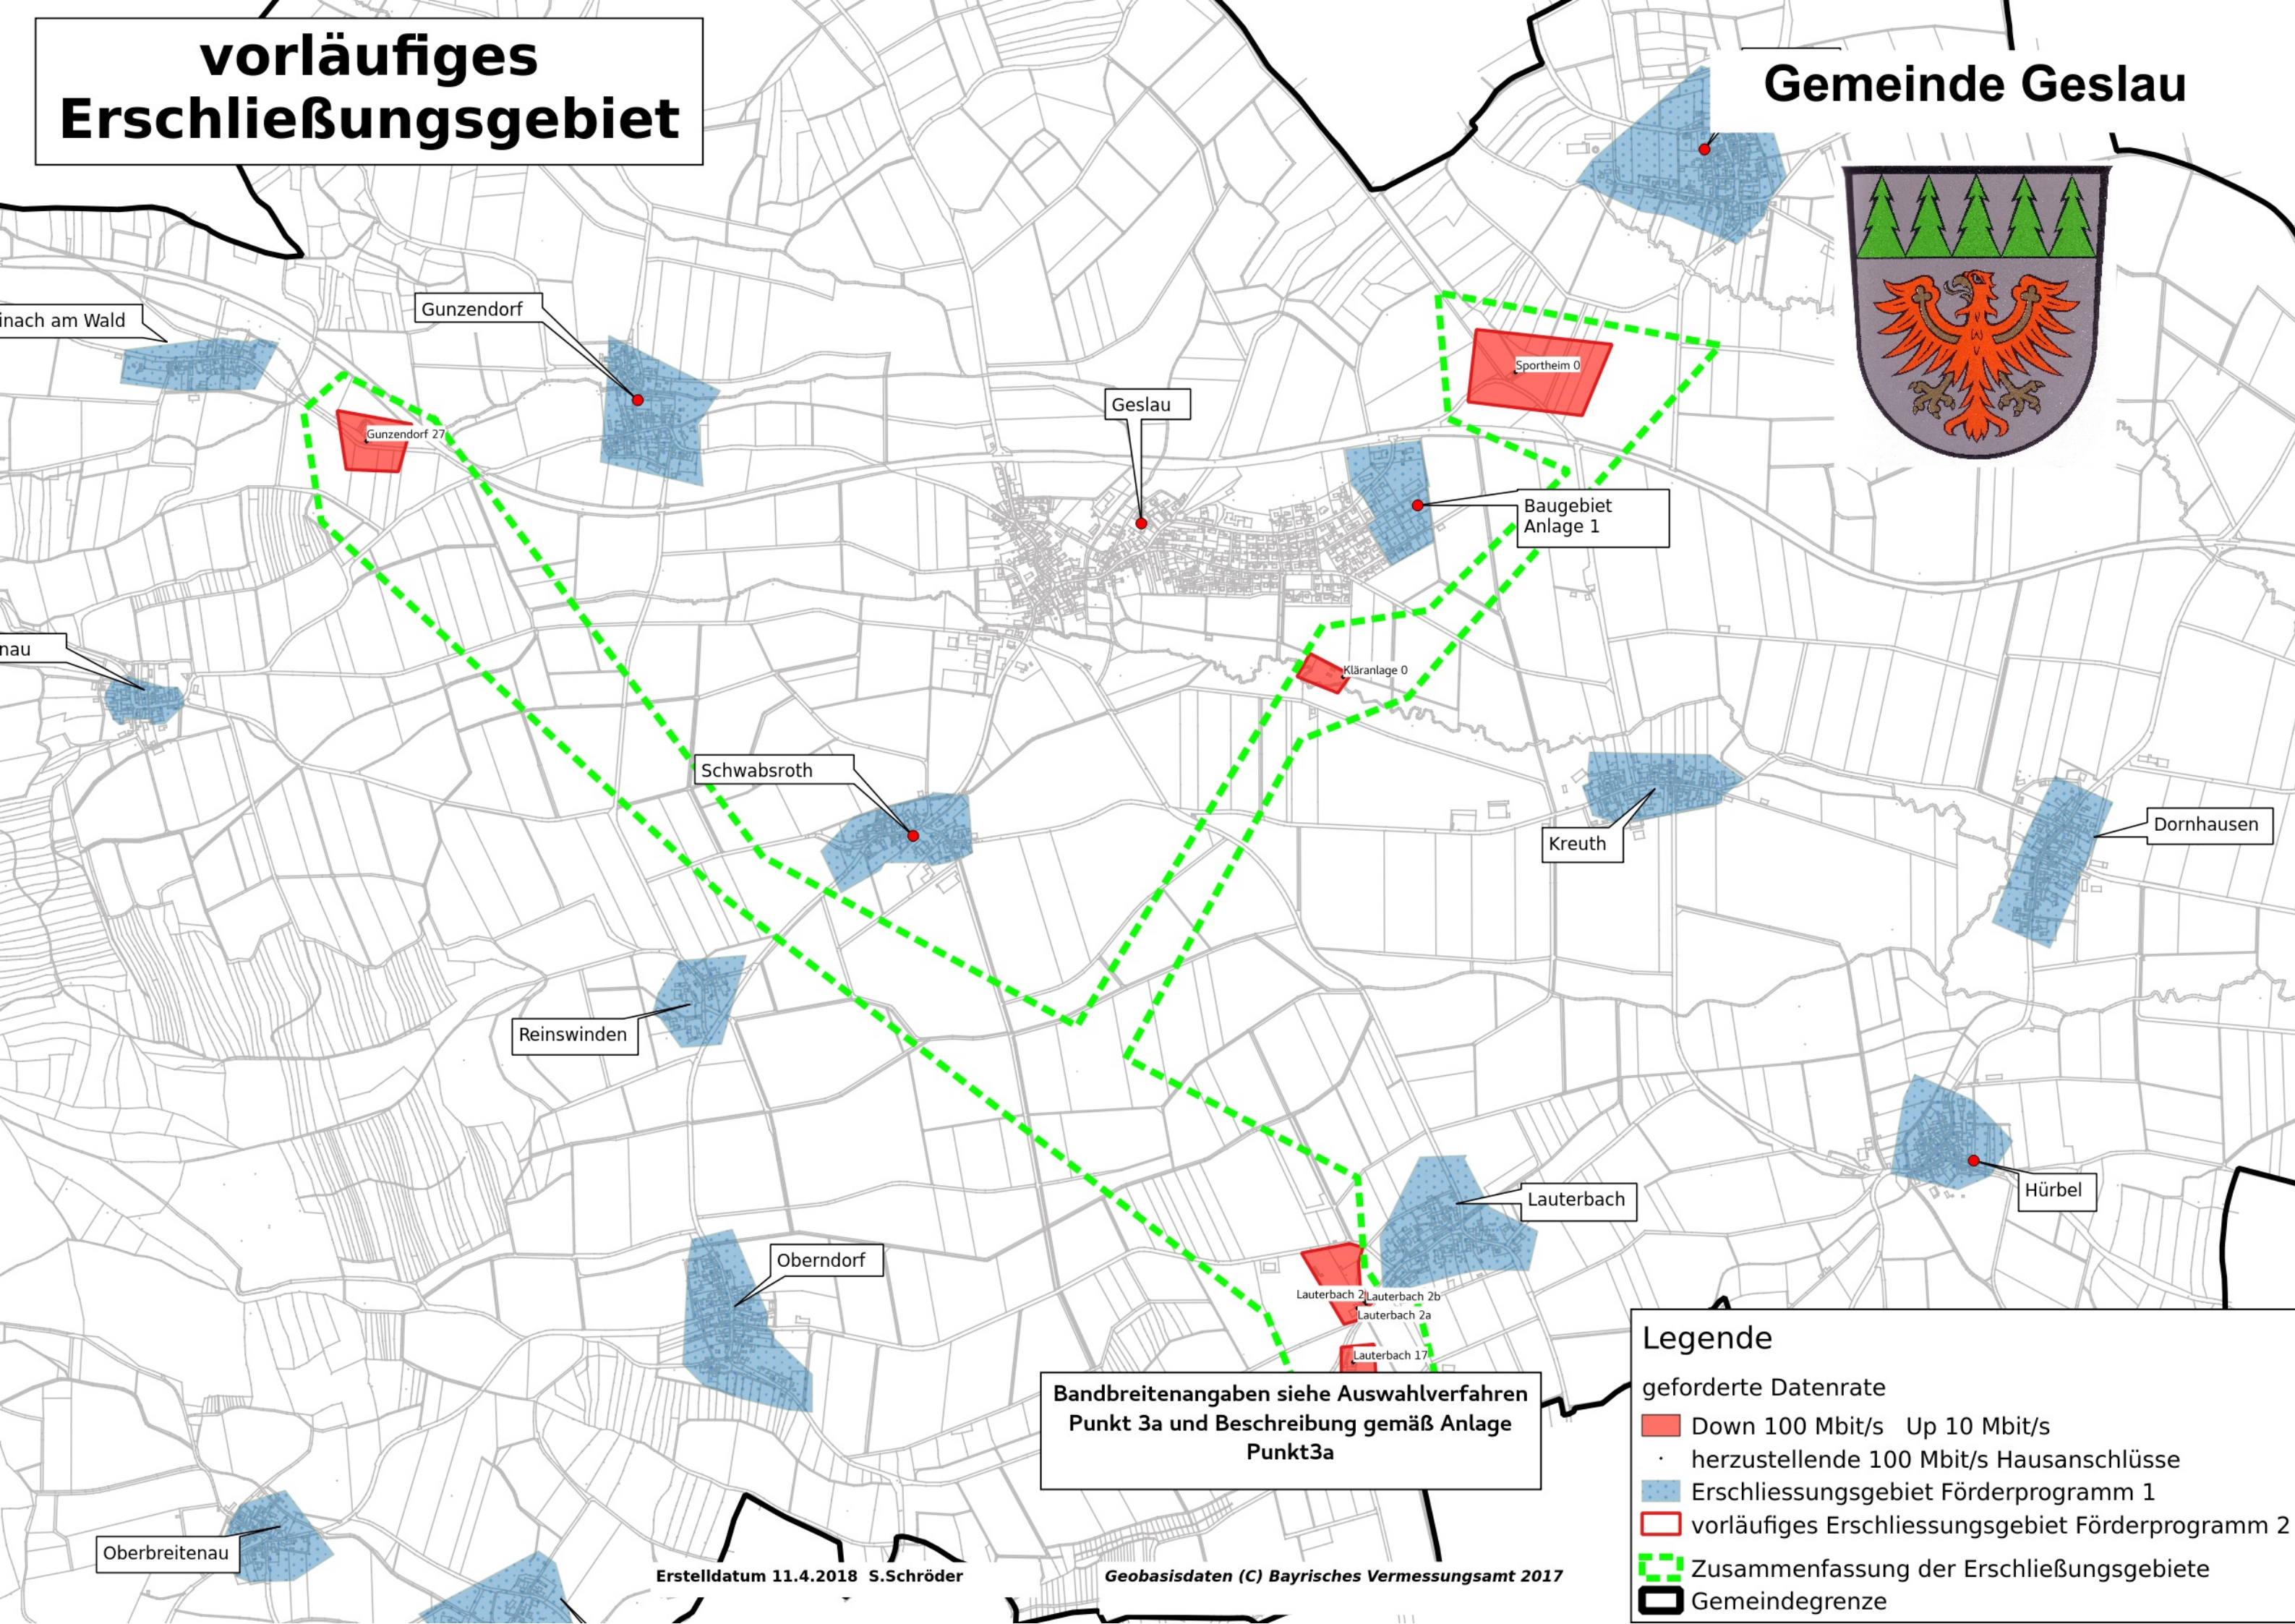

# vorläufiges Erschließungsgebiet

# Gemeinde Geslau

Bandbreitenangaben siehe Auswahlverfahren  
Punkt 3a und Beschreibung gemäß Anlage  
Punkt 3a

## Legende

- geforderte Datenrate
- Down 100 Mbit/s Up 10 Mbit/s
- herzustellende 100 Mbit/s Hausanschlüsse
- Erschließungsgebiet Förderprogramm 1
- vorläufiges Erschließungsgebiet Förderprogramm 2
- Zusammenfassung der Erschließungsgebiete
- Gemeindegrenze

Lauterbach 2

Lauterbach 2b

Lauterbach 2a

Lauterbach 17

Steinach am Wald

Gunzendorf

Gunzendorf 27

Stettberg