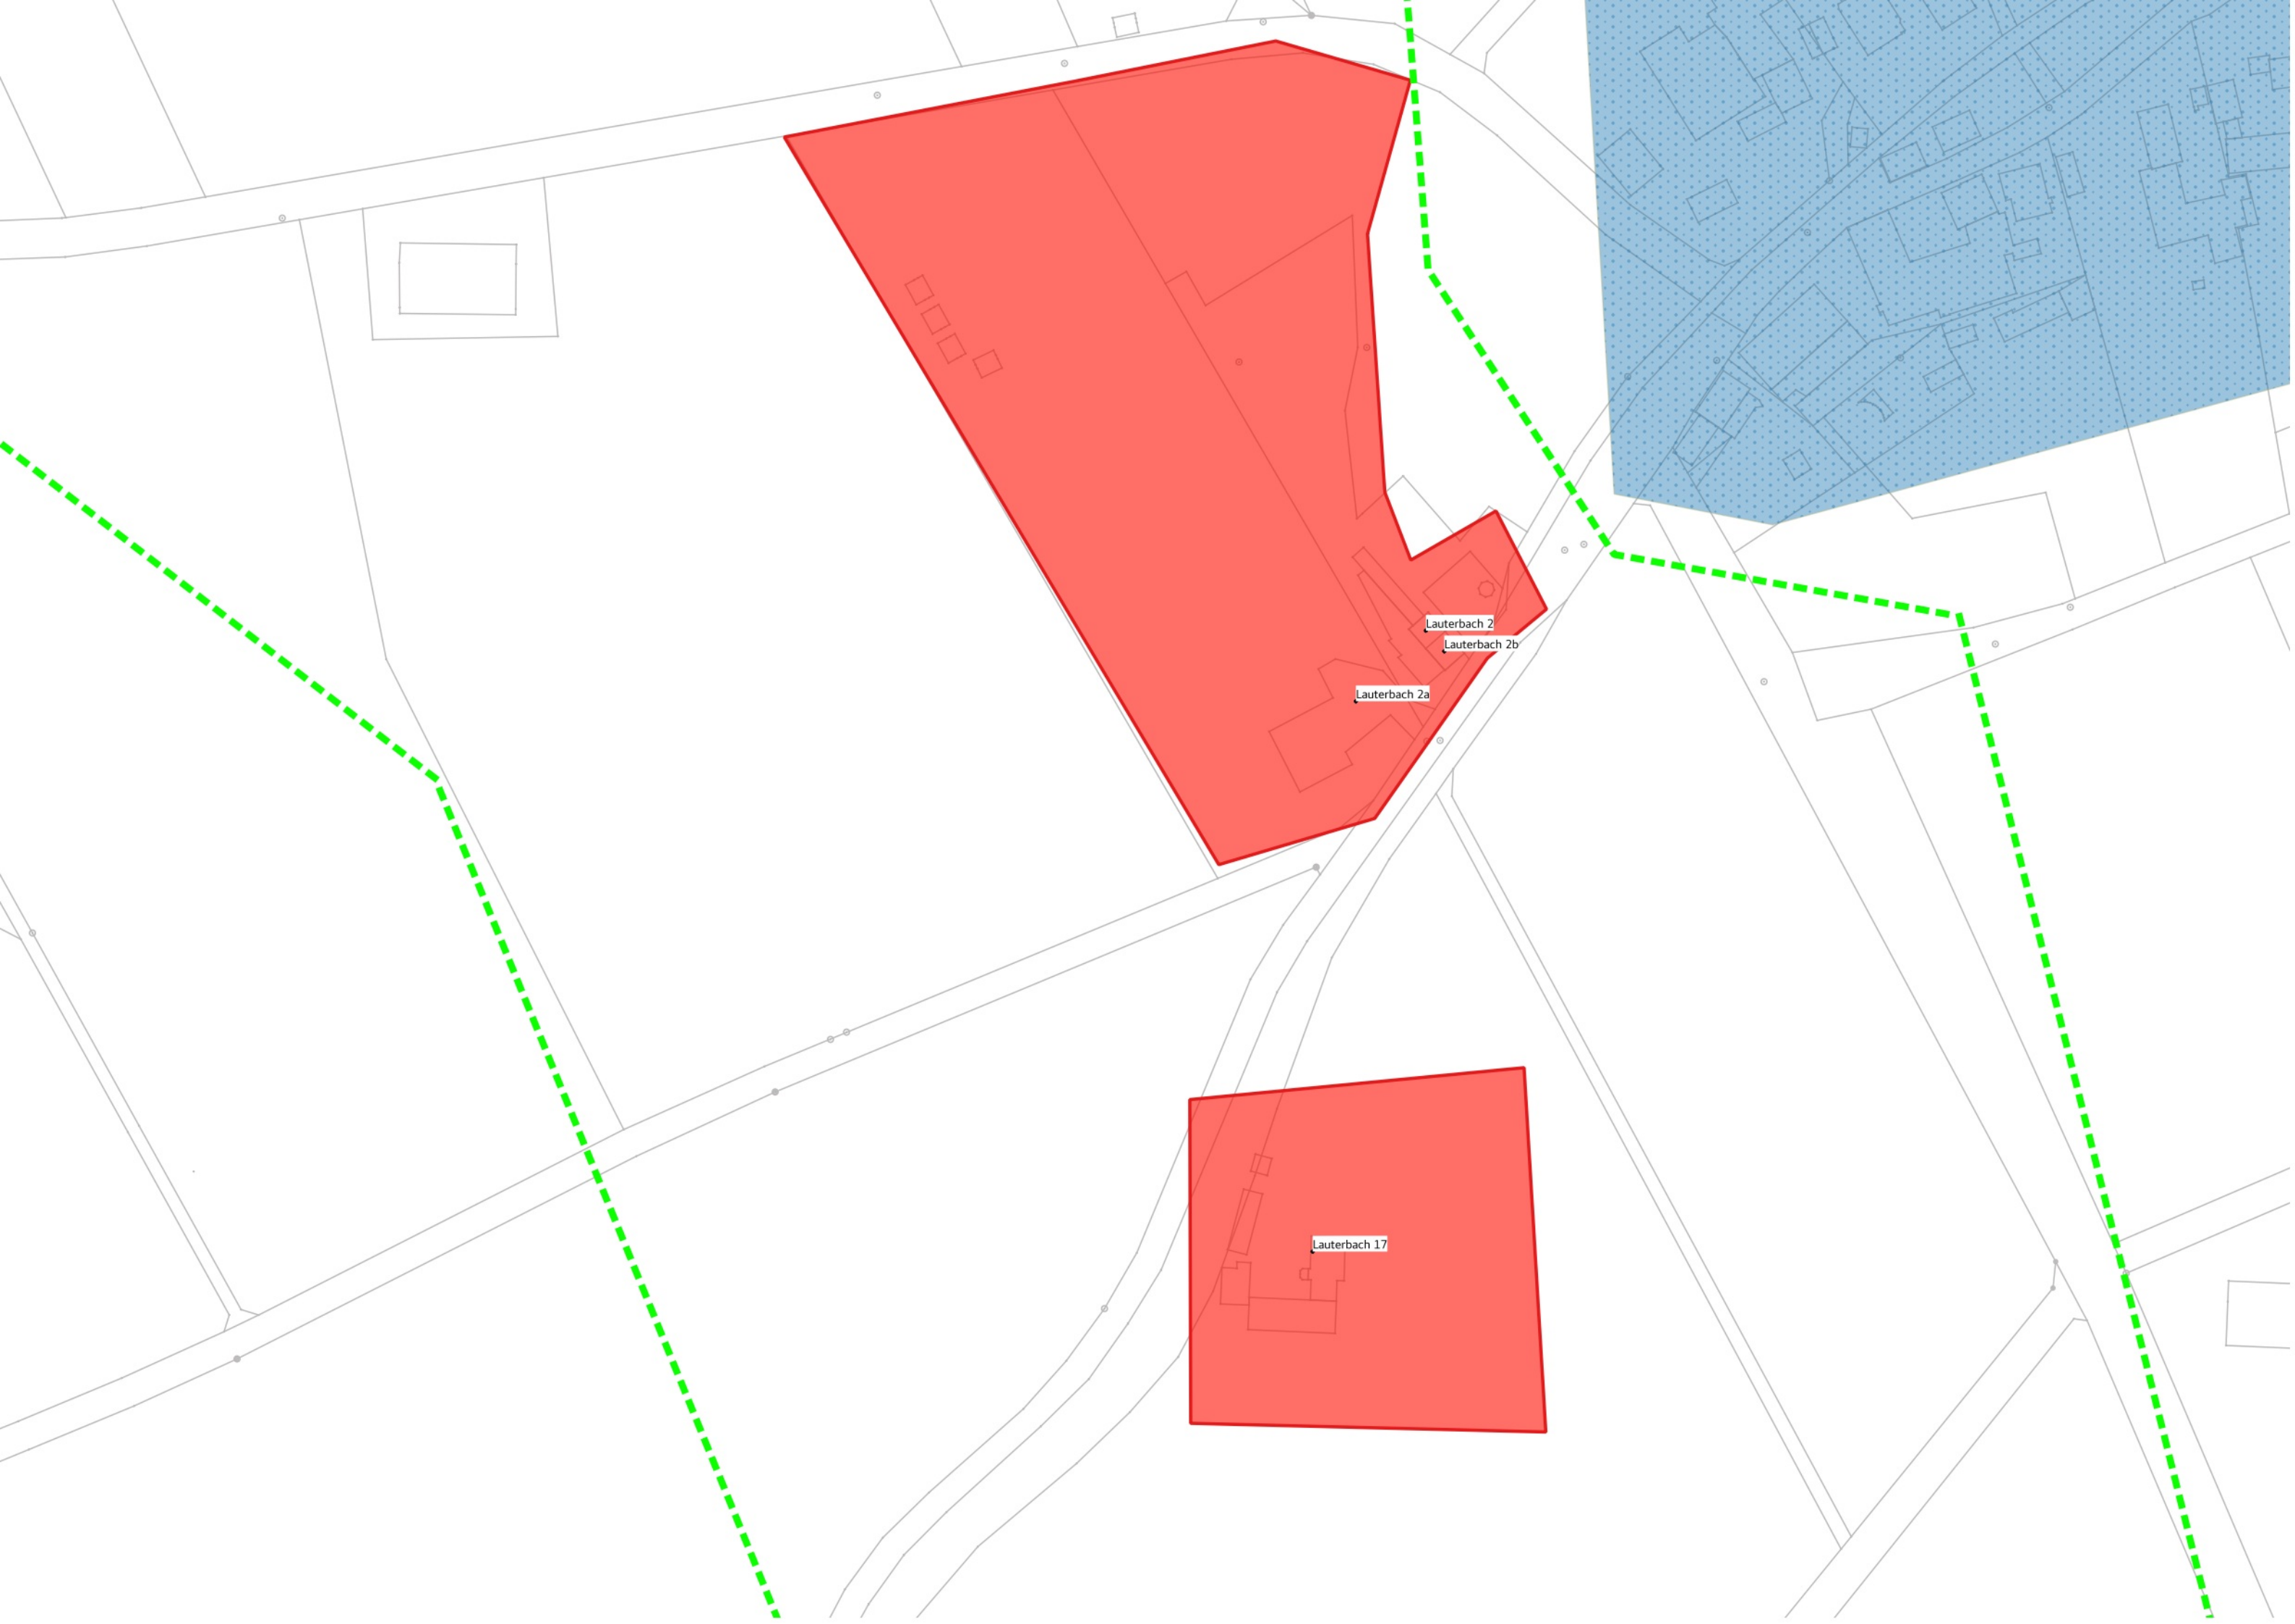

# vorläufiges Erschließungsgebiet

# Gemeinde Geslau

Bandbreitenangaben siehe Auswahlverfahren  
Punkt 3a und Beschreibung gemäß Anlage  
Punkt 3a

## Legende

- geforderte Datenrate
- Down 100 Mbit/s Up 10 Mbit/s
- herzustellende 100 Mbit/s Hausanschlüsse
- Erschließungsgebiet Förderprogramm 1
- vorläufiges Erschließungsgebiet Förderprogramm 2
- Zusammenfassung der Erschließungsgebiete
- Gemeindegrenze

Lauterbach 2

Lauterbach 2b

Lauterbach 2a

Lauterbach 17

Steinach am Wald

Gunzendorf

Gunzendorf 27

Stettberg